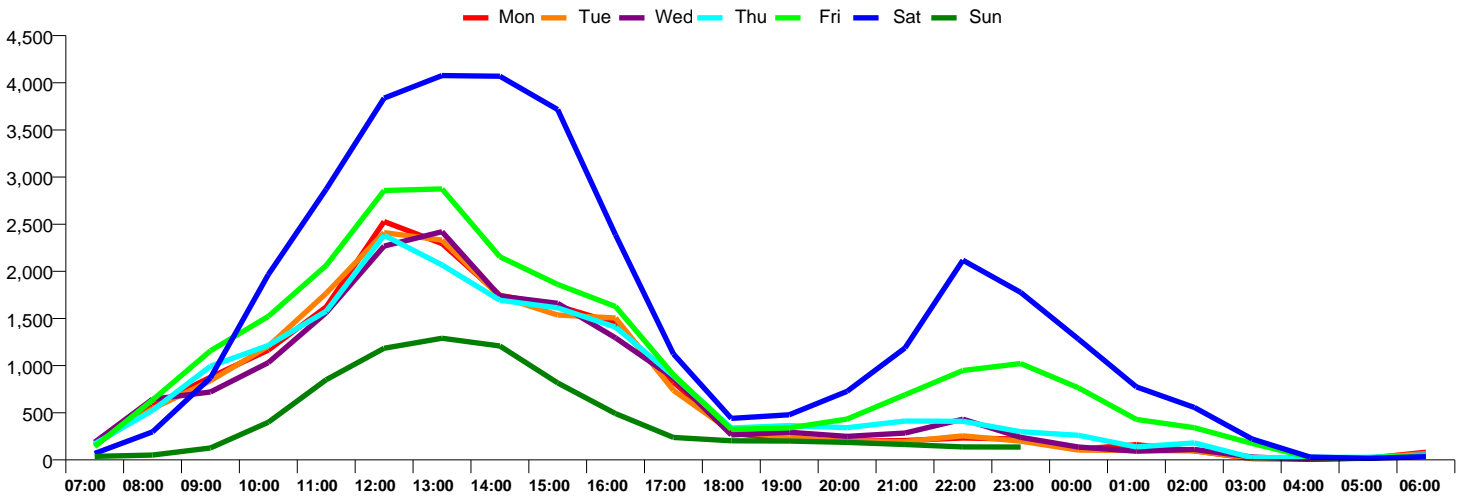

Hourly Distribution - Upper High Street

	07:00	08:00	09:00	10:00	11:00	12:00	13:00	14:00	15:00	16:00	17:00	18:00	19:00	20:00	21:00	22:00	23:00	00:00	01:00	02:00	03:00	04:00	05:00	06:00
Mon	156	572	878	1165	1623	2528	2295	1746	1633	1449	825	283	213	197	206	232	222	114	162	97	14	8	18	81
Tue	164	542	840	1206	1767	2411	2331	1733	1537	1506	737	302	240	191	194	255	198	104	100	96	18	15	19	67
Wed	187	644	721	1032	1562	2267	2421	1738	1661	1295	870	265	293	250	285	432	240	136	92	111	31	7	21	53
Thu	170	525	993	1214	1577	2382	2068	1694	1613	1408	892	339	364	342	412	410	299	261	138	181	24	28	28	53
Fri	141	635	1157	1523	2062	2858	2874	2155	1862	1627	903	324	339	434	691	948	1022	765	429	342	175	25	21	47
Sat	68	298	870	1967	2872	3837	4076	4070	3716	2386	1124	441	479	727	1187	2118	1777	1280	774	556	222	31	16	35
Sun	38	51	126	399	850	1184	1291	1209	816	491	238	203	200	186	164	138	137							

* Data is in relation to Hour Commencing

Week Commencing 26-Jan-2009

Calendar Week 05

Hourly Distribution - Brayford Waterfront (6pm to 6am)

	18:00	19:00	20:00	21:00	22:00	23:00	00:00	01:00	02:00	03:00	04:00	05:00	06:00
Mon	373	283	383	221	300	314	105	162	170	4	5	7	33
Tue	276	308	371	240	317	259	70	70	71	27	11	7	29
Wed	482	540	749	293	375	389	68	53	72	30	2	7	15
Thu	345	434	446	325	348	370	180	133	224	28	13	10	14
Fri	403	783	791	384	739	555	286	191	198	71	21	18	38
Sat	586	967	1035	670	788	592	191	156	193	85	15	4	27
Sun	294	333	369	164	267	166							