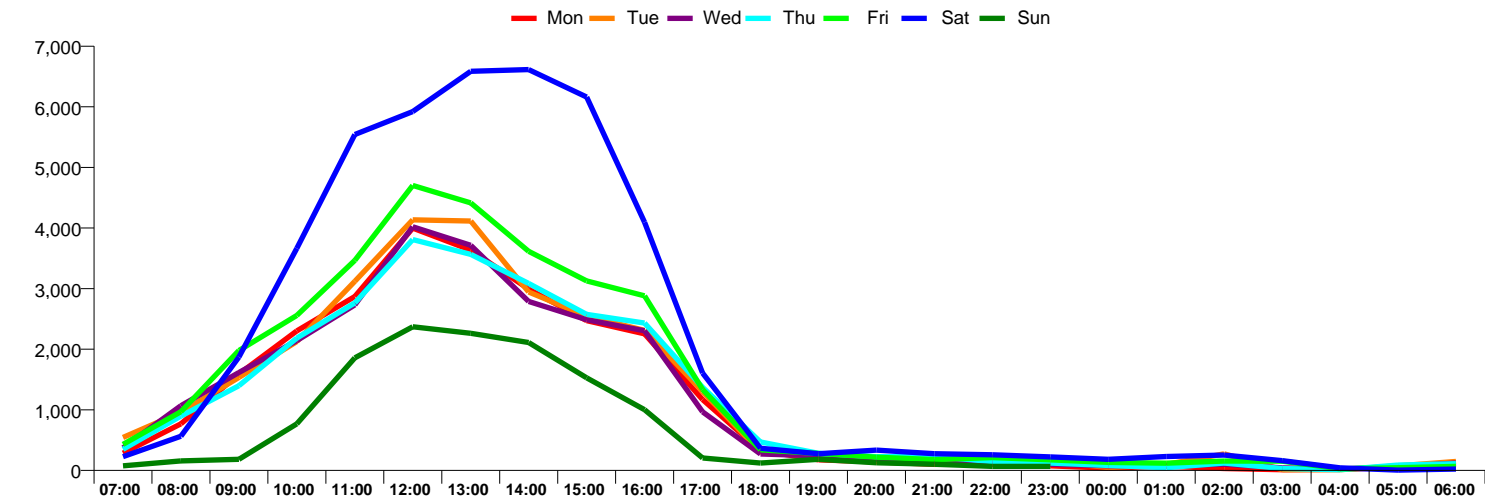

Hourly Distribution - High Street

	07:00	08:00	09:00	10:00	11:00	12:00	13:00	14:00	15:00	16:00	17:00	18:00	19:00	20:00	21:00	22:00	23:00	00:00	01:00	02:00	03:00	04:00	05:00	06:00
Mon	284	768	1592	2302	2870	3999	3636	2993	2471	2253	1169	328	175	142	100	102	75	38	70	31	13	18	50	103
Tue	545	961	1534	2127	3120	4135	4114	2944	2547	2310	1303	303	231	149	114	221	159	47	101	273	12	13	76	148
Wed	372	1068	1616	2141	2731	4021	3714	2789	2488	2305	966	272	241	185	151	151	102	75	79	103	42	23	63	122
Thu	348	897	1398	2184	2765	3809	3565	3085	2576	2433	1372	469	282	228	229	146	122	82	46	122	31	13	89	111
Fri	431	968	1978	2557	3466	4703	4415	3615	3128	2881	1336	339	281	219	180	213	174	134	119	156	152	28	45	68
Sat	228	565	1871	3664	5542	5920	6586	6613	6161	4095	1608	367	276	336	276	259	223	184	230	253	162	42	6	22
Sun	75	157	183	769	1858	2370	2263	2111	1528	1003	206	123	184	127	102	66	68							

* Data is in relation to Hour Commencing