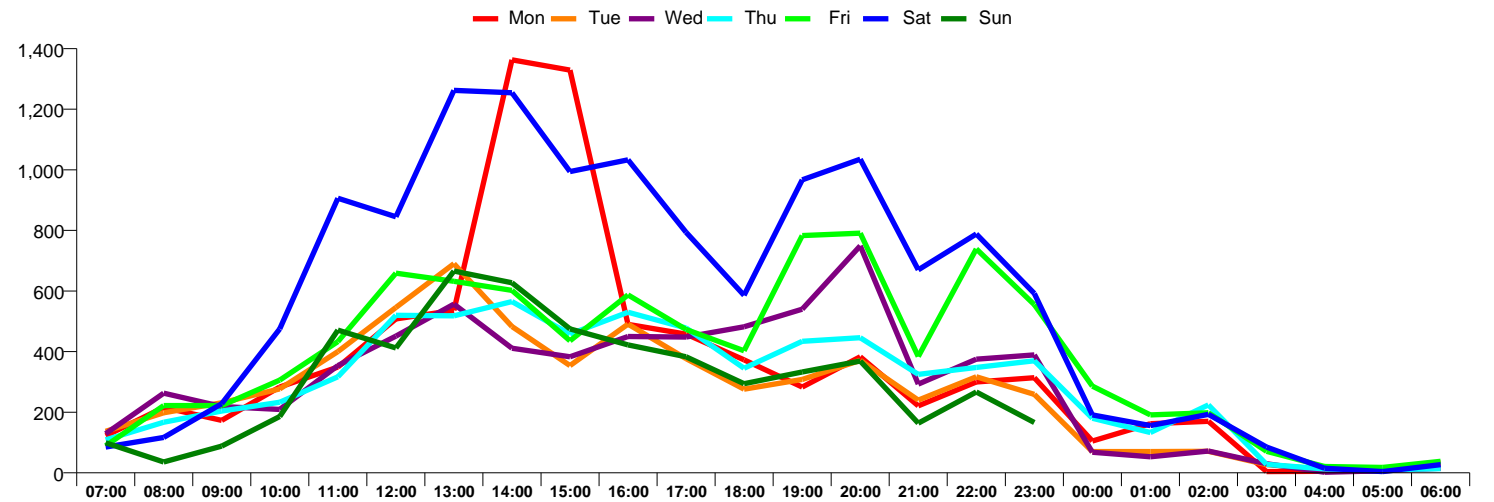

Location Comparison

Week Commencing **26-Jan-2009**

Calendar Week **05**

Hourly Distribution

	07:00	08:00	09:00	10:00	11:00	12:00	13:00	14:00	15:00	16:00	17:00	18:00	19:00	20:00	21:00	22:00	23:00	00:00	01:00	02:00	03:00	04:00	05:00	06:00
Mon	691	2028	3207	4698	6031	8528	7820	7292	6517	5073	2994	1173	859	857	627	731	675	277	414	315	34	34	83	267
Tue	1002	2179	3204	4599	6552	8684	8556	6393	5478	5212	2959	1114	1055	861	704	958	698	240	277	445	67	47	120	293
Wed	855	2476	3120	4263	5737	8153	8159	5989	5421	4846	2844	1227	1378	1391	892	1117	797	313	231	299	114	36	105	231
Thu	768	2050	3095	4389	5494	7796	7195	6292	5538	5154	3285	1510	1409	1226	1158	1068	874	574	336	549	89	59	139	214
Fri	789	2272	3899	5264	7003	9588	9203	7524	6577	5989	3264	1371	1731	1840	1626	2275	2000	1279	774	740	424	87	90	180
Sat	425	1213	3782	7415	11556	13811	15310	15361	13964	9772	4469	1757	2147	2568	2682	3623	2912	1789	1203	1048	503	105	29	90
Sun	235	297	515	1776	4160	5292	5433	4907	3592	2319	1019	768	874	763	517	562	413							

Hourly Distribution - Brayford Waterfront

	07:00	08:00	09:00	10:00	11:00	12:00	13:00	14:00	15:00	16:00	17:00	18:00	19:00	20:00	21:00	22:00	23:00	00:00	01:00	02:00	03:00	04:00	05:00	06:00
Mon	122	216	173	283	349	508	536	1363	1329	490	458	373	283	383	221	300	314	105	162	170	4	5	7	33
Tue	137	198	231	277	400	546	690	483	354	491	377	276	308	371	240	317	259	70	70	71	27	11	7	29
Wed	129	263	219	209	354	451	557	411	383	450	448	482	540	749	293	375	389	68	53	72	30	2	7	15
Thu	109	167	204	233	317	520	518	565	458	530	478	345	434	446	325	348	370	180	133	224	28	13	10	14
Fri	89	222	222	306	433	659	632	602	436	587	473	403	783	791	384	739	555	286	191	198	71	21	18	38
Sat	85	117	228	475	906	845	1262	1254	994	1033	794	586	967	1035	670	788	592	191	156	193	85	15	4	27
Sun	99	36	88	186	471	412	666	627	475	422	383	294	333	369	164	267	166							