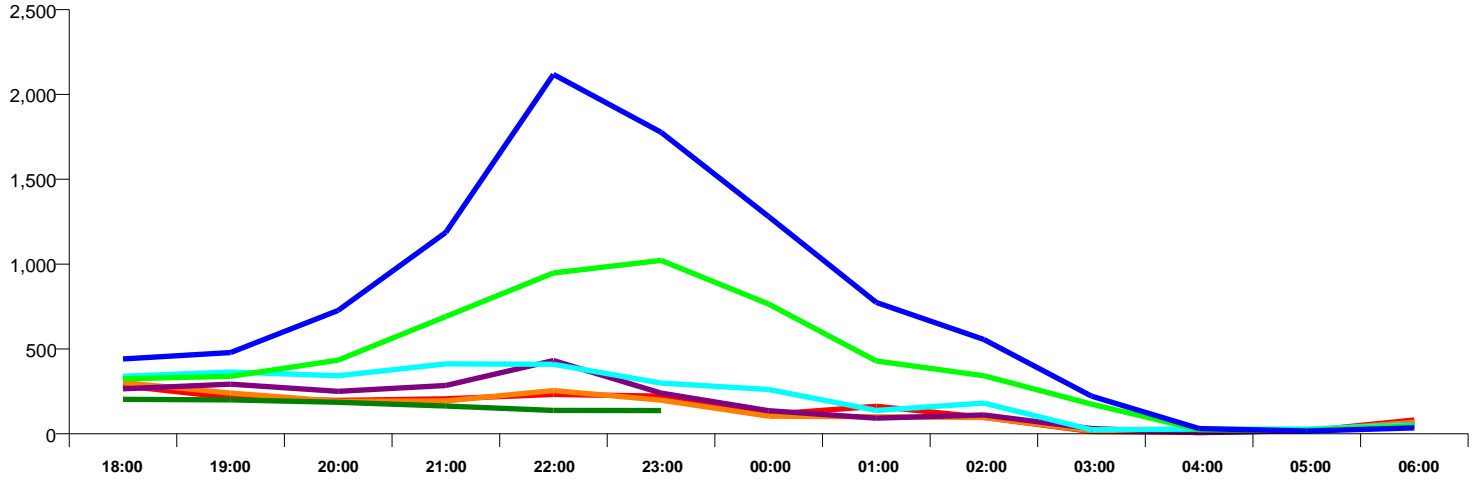

Hourly Distribution - St Marks (6pm to 6am)

	18:00	19:00	20:00	21:00	22:00	23:00	00:00	01:00	02:00	03:00	04:00	05:00	06:00
Mon	30	12	8	6	4	3	3	3	0	0	1	1	8
Tue	38	27	5	13	5	4	5	0	1	2	2	3	11
Wed	30	14	16	6	9	5	14	3	6	1	0	3	11
Thu	32	15	18	15	6	1	3	1	1	0	2	3	11
Fri	33	16	15	9	15	12	8	5	1	5	5	1	11
Sat	36	16	8	7	13	9	5	0	0	3	2	1	2
Sun	14	12	1	0	6	7							

* Data is in relation to Hour Commencing

Week Commencing 26-Jan-2009

Calendar Week 05

Hourly Distribution - Upper High Street (6pm to 6am)

— Mon — Tue — Wed — Thu — Fri — Sat — Sun

	18:00	19:00	20:00	21:00	22:00	23:00	00:00	01:00	02:00	03:00	04:00	05:00	06:00
Mon	283	213	197	206	232	222	114	162	97	14	8	18	81
Tue	302	240	191	194	255	198	104	100	96	18	15	19	67
Wed	265	293	250	285	432	240	136	92	111	31	7	21	53
Thu	339	364	342	412	410	299	261	138	181	24	28	28	53
Fri	324	339	434	691	948	1022	765	429	342	175	25	21	47
Sat	441	479	727	1187	2118	1777	1280	774	556	222	31	16	35
Sun	203	200	186	164	138	137							

Hourly Distribution From 6pm to 6am

— Mon — Tue — Wed — Thu — Fri — Sat — Sun

	18:00	19:00	20:00	21:00	22:00	23:00	00:00	01:00	02:00	03:00	04:00	05:00	06:00
Mon	1173	859	857	627	731	675	277	414	315	34	34	83	267
Tue	1114	1055	861	704	958	698	240	277	445	67	47	120	293
Wed	1227	1378	1391	892	1117	797	313	231	299	114	36	105	231
Thu	1510	1409	1226	1158	1068	874	574	336	549	89	59	139	214
Fri	1371	1731	1840	1626	2275	2000	1279	774	740	424	87	90	180
Sat	1757	2147	2568	2682	3623	2912	1789	1203	1048	503	105	29	90
Sun	768	874	763	517	562	413							