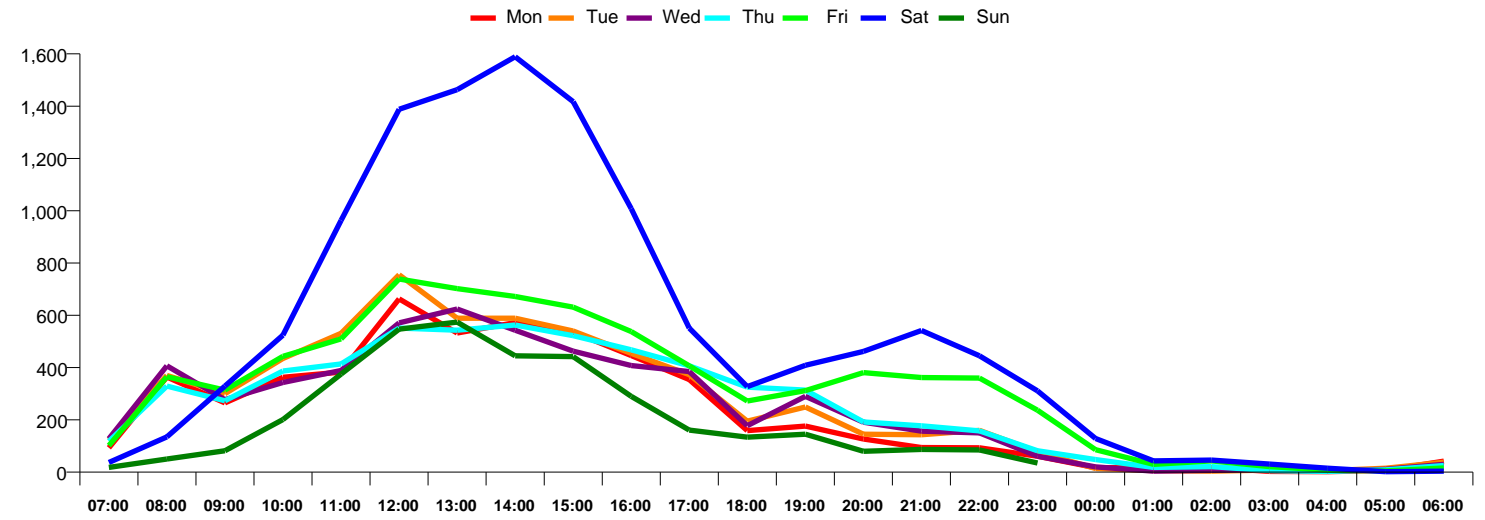

Hourly Distribution - Brayford Waterfront

	07:00	08:00	09:00	10:00	11:00	12:00	13:00	14:00	15:00	16:00	17:00	18:00	19:00	20:00	21:00	22:00	23:00	00:00	01:00	02:00	03:00	04:00	05:00	06:00
Mon	122	216	173	283	349	508	536	1363	1329	490	458	373	283	383	221	300	314	105	162	170	4	5	7	33
Tue	137	198	231	277	400	546	690	483	354	491	377	276	308	371	240	317	259	70	70	71	27	11	7	29
Wed	129	263	219	209	354	451	557	411	383	450	448	482	540	749	293	375	389	68	53	72	30	2	7	15
Thu	109	167	204	233	317	520	518	565	458	530	478	345	434	446	325	348	370	180	133	224	28	13	10	14
Fri	89	222	222	306	433	659	632	602	436	587	473	403	783	791	384	739	555	286	191	198	71	21	18	38
Sat	85	117	228	475	906	845	1262	1254	994	1033	794	586	967	1035	670	788	592	191	156	193	85	15	4	27
Sun	99	36	88	186	471	412	666	627	475	422	383	294	333	369	164	267	166							

* Data is in relation to Hour Commencing

Week Commencing **26-Jan-2009**

Calendar Week **05**

Hourly Distribution - Cathedral Quarter

	07:00	08:00	09:00	10:00	11:00	12:00	13:00	14:00	15:00	16:00	17:00	18:00	19:00	20:00	21:00	22:00	23:00	00:00	01:00	02:00	03:00	04:00	05:00	06:00
Mon	93	364	265	363	383	663	532	572	536	446	354	159	176	127	94	93	61	17	17	17	3	2	7	42
Tue	124	370	300	435	531	755	589	589	540	454	373	195	249	145	143	160	78	14	6	4	8	6	15	38
Wed	128	407	277	343	389	571	624	543	463	408	385	178	290	191	157	150	61	20	4	7	10	4	11	30
Thu	118	329	273	387	414	551	543	563	522	468	407	325	314	192	177	158	82	48	18	21	6	3	9	25
Fri	102	365	314	443	510	739	702	672	631	538	407	272	312	381	362	360	237	86	30	43	21	8	5	16
Sat	37	135	329	524	963	1388	1463	1589	1417	1008	551	327	409	462	542	445	311	129	43	46	31	15	2	4