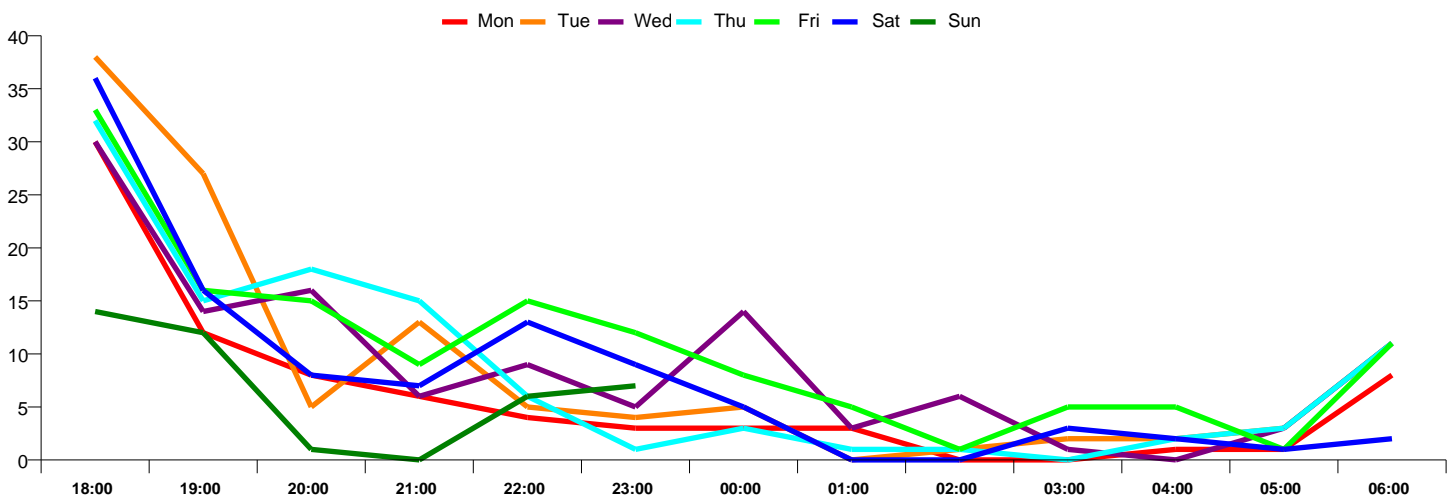

* Data is in relation to Hour Commencing

Week Commencing 26-Jan-2009

Calendar Week 05

Hourly Distribution - Brayford Waterfront (6pm to 6am)

	18:00	19:00	20:00	21:00	22:00	23:00	00:00	01:00	02:00	03:00	04:00	05:00	06:00
Mon	373	283	383	221	300	314	105	162	170	4	5	7	33
Tue	276	308	371	240	317	259	70	70	71	27	11	7	29
Wed	482	540	749	293	375	389	68	53	72	30	2	7	15
Thu	345	434	446	325	348	370	180	133	224	28	13	10	14
Fri	403	783	791	384	739	555	286	191	198	71	21	18	38
Sat	586	967	1035	670	788	592	191	156	193	85	15	4	27
Sun	294	333	369	164	267	166							

Hourly Distribution - Cathedral Quarter (6pm to 6am)

	18:00	19:00	20:00	21:00	22:00	23:00	00:00	01:00	02:00	03:00	04:00	05:00	06:00
Mon	159	176	127	94	93	61	17	17	17	3	2	7	42
Tue	195	249	145	143	160	78	14	6	4	8	6	15	38
Wed	178	290	191	157	150	61	20	4	7	10	4	11	30
Thu	325	314	192	177	158	82	48	18	21	6	3	9	25
Fri	272	312	381	362	360	237	86	30	43	21	8	5	16
Sat	327	409	462	542	445	311	129	43	46	31	15	2	4
Sun	134	145	80	87	85	35							

* Data is in relation to Hour Commencing

Week Commencing 26-Jan-2009

Calendar Week 05

Hourly Distribution - High Street (6pm to 6am)

	18:00	19:00	20:00	21:00	22:00	23:00	00:00	01:00	02:00	03:00	04:00	05:00	06:00
Mon	328	175	142	100	102	75	38	70	31	13	18	50	103
Tue	303	231	149	114	221	159	47	101	273	12	13	76	148
Wed	272	241	185	151	151	102	75	79	103	42	23	63	122
Thu	469	282	228	229	146	122	82	46	122	31	13	89	111
Fri	339	281	219	180	213	174	134	119	156	152	28	45	68
Sat	367	276	336	276	259	223	184	230	253	162	42	6	22
Sun	123	184	127	102	66	68							

Hourly Distribution - St Marks (6pm to 6am)

	18:00	19:00	20:00	21:00	22:00	23:00	00:00	01:00	02:00	03:00	04:00	05:00	06:00
Mon	30	12	8	6	4	3	3	3	0	0	1	1	8
Tue	38	27	5	13	5	4	5	0	1	2	2	3	11
Wed	30	14	16	6	9	5	14	3	6	1	0	3	11
Thu	32	15	18	15	6	1	3	1	1	0	2	3	11
Fri	33	16	15	9	15	12	8	5	1	5	5	1	11
Sat	36	16	8	7	13	9	5	0	0	3	2	1	2
Sun	14	12	1	0	6	7							