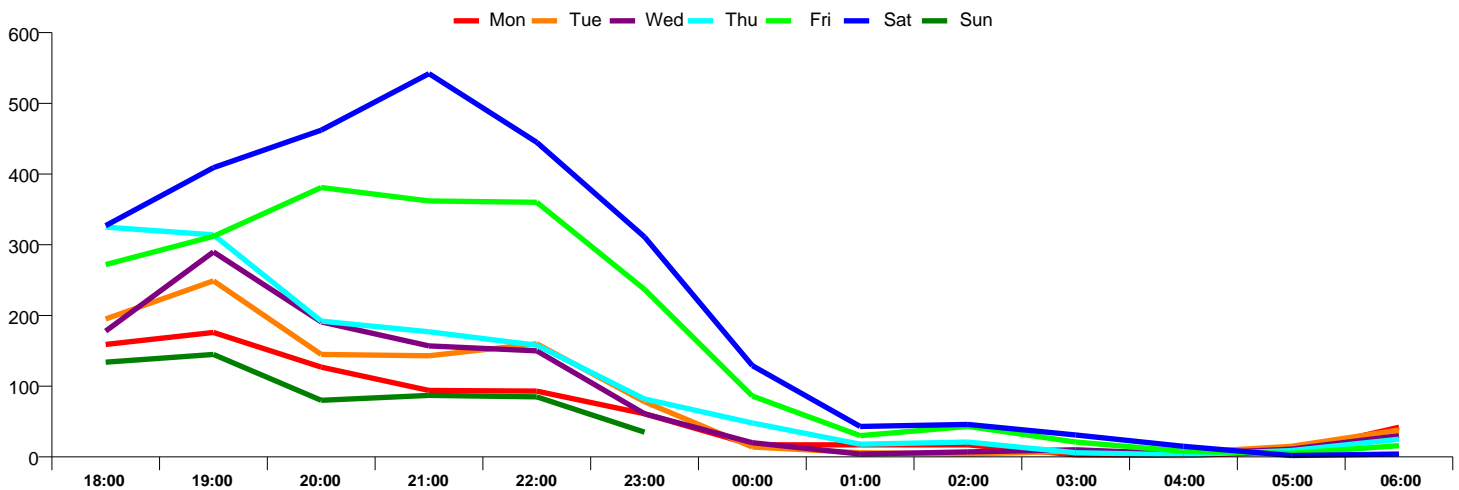

Hourly Distribution - Upper High Street

	07:00	08:00	09:00	10:00	11:00	12:00	13:00	14:00	15:00	16:00	17:00	18:00	19:00	20:00	21:00	22:00	23:00	00:00	01:00	02:00	03:00	04:00	05:00	06:00
Mon	156	572	878	1165	1623	2528	2295	1746	1633	1449	825	283	213	197	206	232	222	114	162	97	14	8	18	81
Tue	164	542	840	1206	1767	2411	2331	1733	1537	1506	737	302	240	191	194	255	198	104	100	96	18	15	19	67
Wed	187	644	721	1032	1562	2267	2421	1738	1661	1295	870	265	293	250	285	432	240	136	92	111	31	7	21	53
Thu	170	525	993	1214	1577	2382	2068	1694	1613	1408	892	339	364	342	412	410	299	261	138	181	24	28	28	53
Fri	141	635	1157	1523	2062	2858	2874	2155	1862	1627	903	324	339	434	691	948	1022	765	429	342	175	25	21	47
Sat	68	298	870	1967	2872	3837	4076	4070	3716	2386	1124	441	479	727	1187	2118	1777	1280	774	556	222	31	16	35
Sun	38	51	126	399	850	1184	1291	1209	816	491	238	203	200	186	164	138	137							

* Data is in relation to Hour Commencing

Week Commencing 26-Jan-2009

Calendar Week 05

Hourly Distribution - Brayford Waterfront (6pm to 6am)

	18:00	19:00	20:00	21:00	22:00	23:00	00:00	01:00	02:00	03:00	04:00	05:00	06:00
Mon	373	283	383	221	300	314	105	162	170	4	5	7	33
Tue	276	308	371	240	317	259	70	70	71	27	11	7	29
Wed	482	540	749	293	375	389	68	53	72	30	2	7	15
Thu	345	434	446	325	348	370	180	133	224	28	13	10	14
Fri	403	783	791	384	739	555	286	191	198	71	21	18	38
Sat	586	967	1035	670	788	592	191	156	193	85	15	4	27
Sun	294	333	369	164	267	166							

Hourly Distribution - Cathedral Quarter (6pm to 6am)

	18:00	19:00	20:00	21:00	22:00	23:00	00:00	01:00	02:00	03:00	04:00	05:00	06:00
Mon	159	176	127	94	93	61	17	17	17	3	2	7	42
Tue	195	249	145	143	160	78	14	6	4	8	6	15	38
Wed	178	290	191	157	150	61	20	4	7	10	4	11	30
Thu	325	314	192	177	158	82	48	18	21	6	3	9	25
Fri	272	312	381	362	360	237	86	30	43	21	8	5	16
Sat	327	409	462	542	445	311	129	43	46	31	15	2	4
Sun	134	145	80	87	85	35							