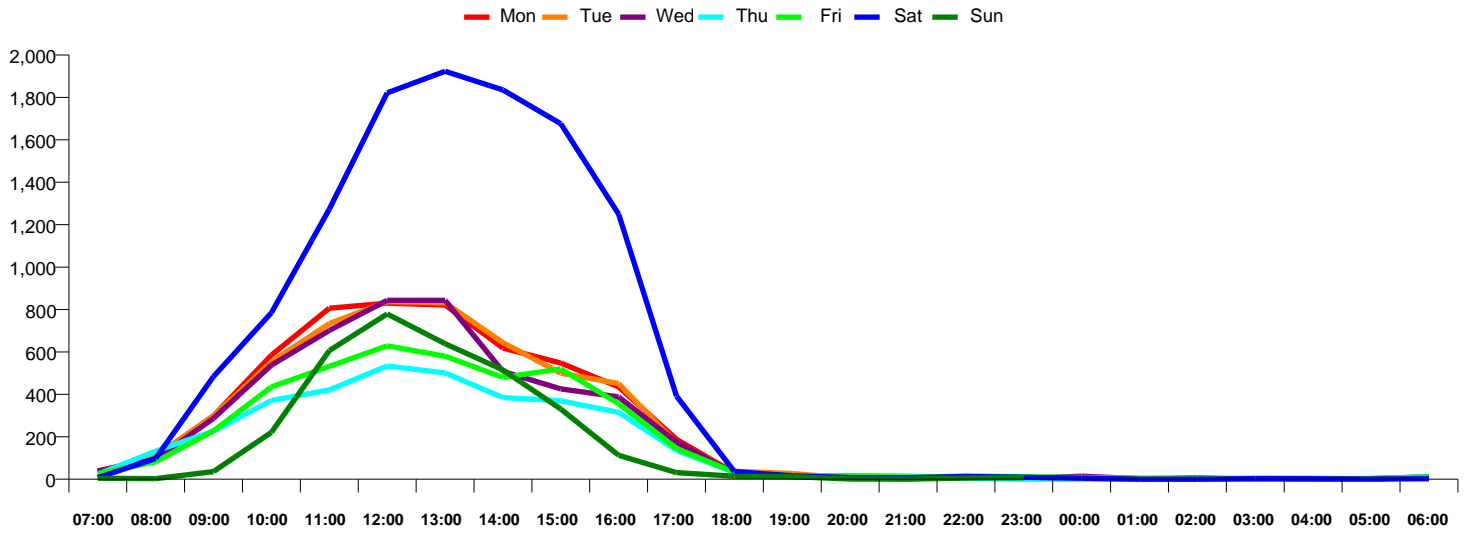

Week Commencing 26-Jan-2009

Calendar Week 05

Hourly Distribution - St Marks

	07:00	08:00	09:00	10:00	11:00	12:00	13:00	14:00	15:00	16:00	17:00	18:00	19:00	20:00	21:00	22:00	23:00	00:00	01:00	02:00	03:00	04:00	05:00	06:00
Mon	36	108	299	585	806	830	821	618	548	435	188	30	12	8	6	4	3	3	3	0	0	1	1	8
Tue	32	108	299	554	734	837	832	644	500	451	169	38	27	5	13	5	4	5	0	1	2	2	3	11
Wed	39	94	287	538	701	843	843	508	426	388	175	30	14	16	6	9	5	14	3	6	1	0	3	11
Thu	23	132	227	371	421	534	501	385	369	315	136	32	15	18	15	6	1	3	1	1	0	2	3	11
Fri	26	82	228	435	532	629	580	480	520	356	145	33	16	15	9	15	12	8	5	1	5	5	1	11
Sat	7	98	484	785	1273	1821	1923	1835	1676	1250	392	36	16	8	7	13	9	5	0	0	3	2	1	2
Sun	5	3	36	221	606	779	639	515	331	113	31	14	12	1	0	6	7