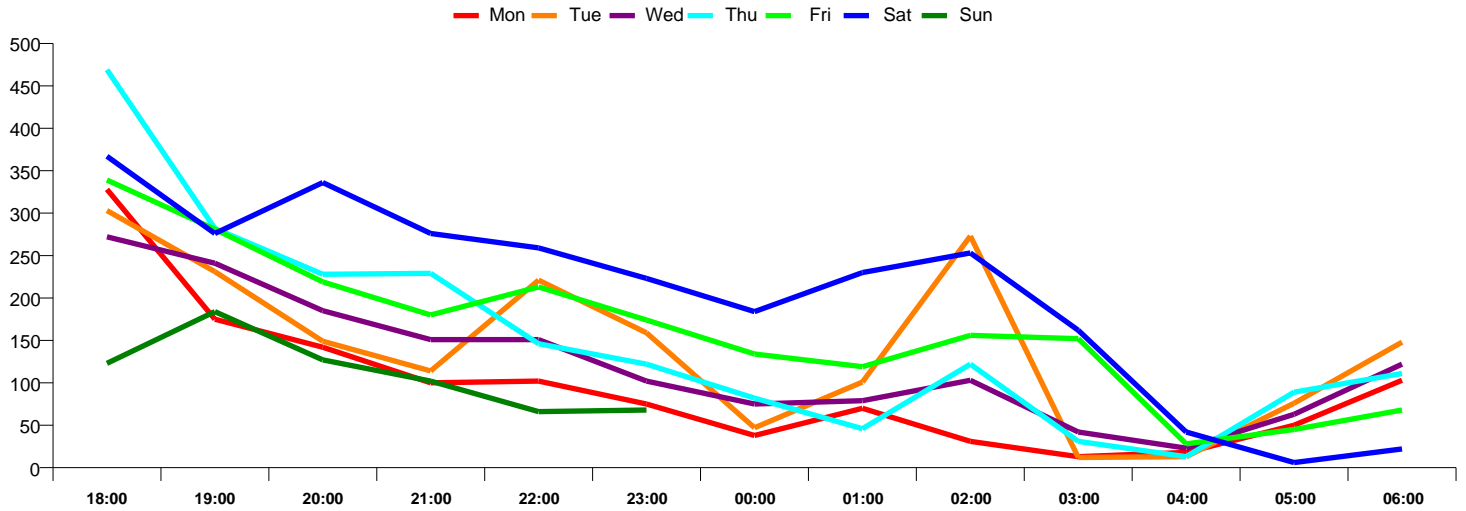

* Data is in relation to Hour Commencing

Week Commencing 26-Jan-2009

Calendar Week 05

Hourly Distribution - Brayford Waterfront (6pm to 6am)

	18:00	19:00	20:00	21:00	22:00	23:00	00:00	01:00	02:00	03:00	04:00	05:00	06:00
Mon	373	283	383	221	300	314	105	162	170	4	5	7	33
Tue	276	308	371	240	317	259	70	70	71	27	11	7	29
Wed	482	540	749	293	375	389	68	53	72	30	2	7	15
Thu	345	434	446	325	348	370	180	133	224	28	13	10	14
Fri	403	783	791	384	739	555	286	191	198	71	21	18	38
Sat	586	967	1035	670	788	592	191	156	193	85	15	4	27
Sun	294	333	369	164	267	166							

Hourly Distribution - Cathedral Quarter (6pm to 6am)

	18:00	19:00	20:00	21:00	22:00	23:00	00:00	01:00	02:00	03:00	04:00	05:00	06:00
Mon	159	176	127	94	93	61	17	17	17	3	2	7	42
Tue	195	249	145	143	160	78	14	6	4	8	6	15	38
Wed	178	290	191	157	150	61	20	4	7	10	4	11	30
Thu	325	314	192	177	158	82	48	18	21	6	3	9	25
Fri	272	312	381	362	360	237	86	30	43	21	8	5	16
Sat	327	409	462	542	445	311	129	43	46	31	15	2	4
Sun	134	145	80	87	85	35							

* Data is in relation to Hour Commencing

Week Commencing 26-Jan-2009

Calendar Week 05

Hourly Distribution - High Street (6pm to 6am)

	18:00	19:00	20:00	21:00	22:00	23:00	00:00	01:00	02:00	03:00	04:00	05:00	06:00
Mon	328	175	142	100	102	75	38	70	31	13	18	50	103
Tue	303	231	149	114	221	159	47	101	273	12	13	76	148
Wed	272	241	185	151	151	102	75	79	103	42	23	63	122
Thu	469	282	228	229	146	122	82	46	122	31	13	89	111
Fri	339	281	219	180	213	174	134	119	156	152	28	45	68
Sat	367	276	336	276	259	223	184	230	253	162	42	6	22
Sun	123	184	127	102	66	68							