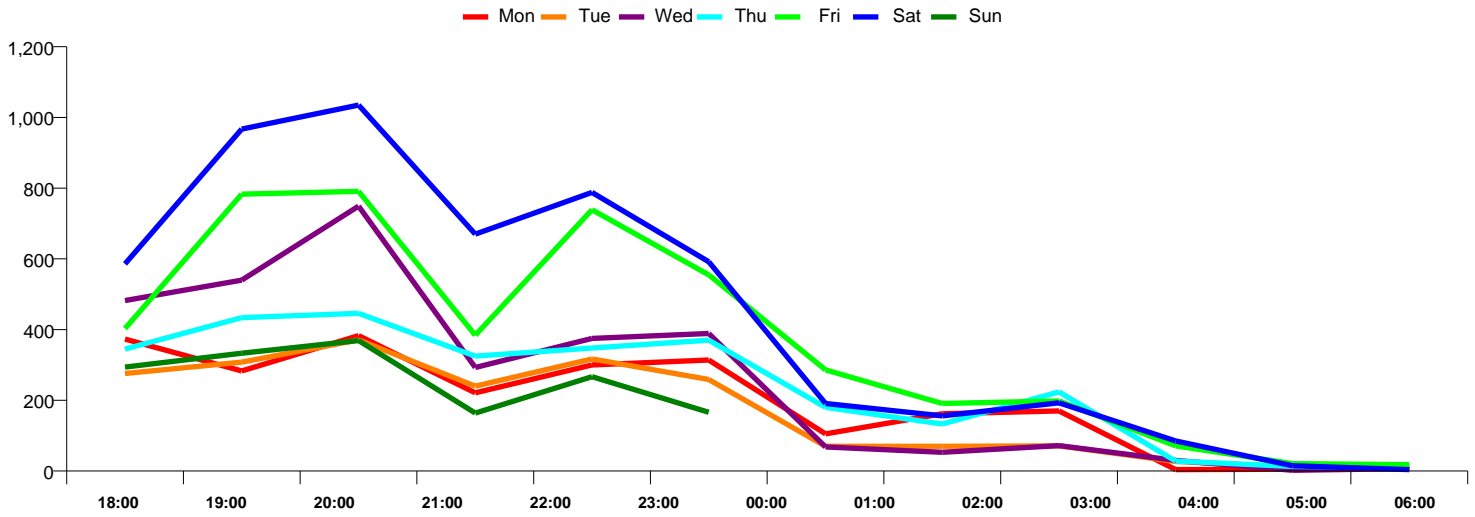

Hourly Distribution - Upper High Street

	07:00	08:00	09:00	10:00	11:00	12:00	13:00	14:00	15:00	16:00	17:00	18:00	19:00	20:00	21:00	22:00	23:00	00:00	01:00	02:00	03:00	04:00	05:00	06:00
Mon	156	572	878	1165	1623	2528	2295	1746	1633	1449	825	283	213	197	206	232	222	114	162	97	14	8	18	81
Tue	164	542	840	1206	1767	2411	2331	1733	1537	1506	737	302	240	191	194	255	198	104	100	96	18	15	19	67
Wed	187	644	721	1032	1562	2267	2421	1738	1661	1295	870	265	293	250	285	432	240	136	92	111	31	7	21	53
Thu	170	525	993	1214	1577	2382	2068	1694	1613	1408	892	339	364	342	412	410	299	261	138	181	24	28	28	53
Fri	141	635	1157	1523	2062	2858	2874	2155	1862	1627	903	324	339	434	691	948	1022	765	429	342	175	25	21	47
Sat	68	298	870	1967	2872	3837	4076	4070	3716	2386	1124	441	479	727	1187	2118	1777	1280	774	556	222	31	16	35
Sun	38	51	126	399	850	1184	1291	1209	816	491	238	203	200	186	164	138	137							

* Data is in relation to Hour Commencing

Week Commencing 26-Jan-2009

Calendar Week 05

Hourly Distribution - Brayford Waterfront (6pm to 6am)

	18:00	19:00	20:00	21:00	22:00	23:00	00:00	01:00	02:00	03:00	04:00	05:00	06:00
Mon	373	283	383	221	300	314	105	162	170	4	5	7	33
Tue	276	308	371	240	317	259	70	70	71	27	11	7	29
Wed	482	540	749	293	375	389	68	53	72	30	2	7	15
Thu	345	434	446	325	348	370	180	133	224	28	13	10	14
Fri	403	783	791	384	739	555	286	191	198	71	21	18	38
Sat	586	967	1035	670	788	592	191	156	193	85	15	4	27
Sun	294	333	369	164	267	166							