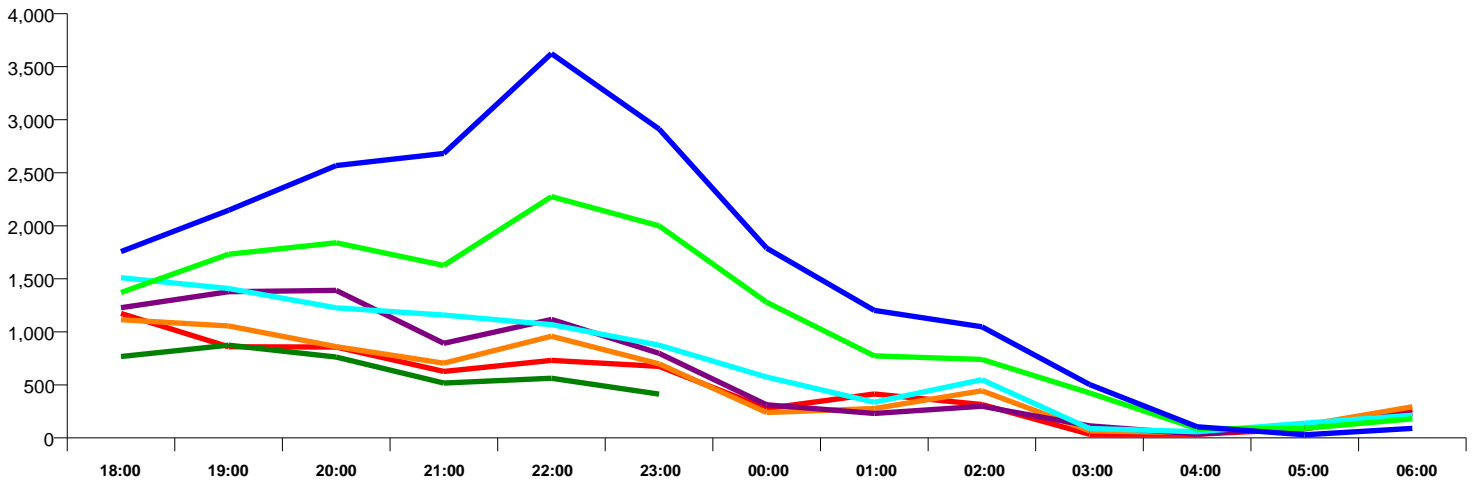

Hourly Distribution - St Marks (6pm to 6am)

	18:00	19:00	20:00	21:00	22:00	23:00	00:00	01:00	02:00	03:00	04:00	05:00	06:00
Mon	30	12	8	6	4	3	3	3	0	0	1	1	8
Tue	38	27	5	13	5	4	5	0	1	2	2	3	11
Wed	30	14	16	6	9	5	14	3	6	1	0	3	11
Thu	32	15	18	15	6	1	3	1	1	0	2	3	11
Fri	33	16	15	9	15	12	8	5	1	5	5	1	11
Sat	36	16	8	7	13	9	5	0	0	3	2	1	2
Sun	14	12	1	0	6	7							

* Data is in relation to Hour Commencing

Week Commencing 26-Jan-2009

Calendar Week 05

Hourly Distribution - Upper High Street (6pm to 6am)

— Mon — Tue — Wed — Thu — Fri — Sat — Sun

	18:00	19:00	20:00	21:00	22:00	23:00	00:00	01:00	02:00	03:00	04:00	05:00	06:00
Mon	283	213	197	206	232	222	114	162	97	14	8	18	81
Tue	302	240	191	194	255	198	104	100	96	18	15	19	67
Wed	265	293	250	285	432	240	136	92	111	31	7	21	53
Thu	339	364	342	412	410	299	261	138	181	24	28	28	53
Fri	324	339	434	691	948	1022	765	429	342	175	25	21	47
Sat	441	479	727	1187	2118	1777	1280	774	556	222	31	16	35
Sun	203	200	186	164	138	137							

Hourly Distribution From 6pm to 6am

— Mon — Tue — Wed — Thu — Fri — Sat — Sun

	18:00	19:00	20:00	21:00	22:00	23:00	00:00	01:00	02:00	03:00	04:00	05:00	06:00
Mon	1173	859	857	627	731	675	277	414	315	34	34	83	267
Tue	1114	1055	861	704	958	698	240	277	445	67	47	120	293
Wed	1227	1378	1391	892	1117	797	313	231	299	114	36	105	231
Thu	1510	1409	1226	1158	1068	874	574	336	549	89	59	139	214
Fri	1371	1731	1840	1626	2275	2000	1279	774	740	424	87	90	180
Sat	1757	2147	2568	2682	3623	2912	1789	1203	1048	503	105	29	90
Sun	768	874	763	517	562	413							